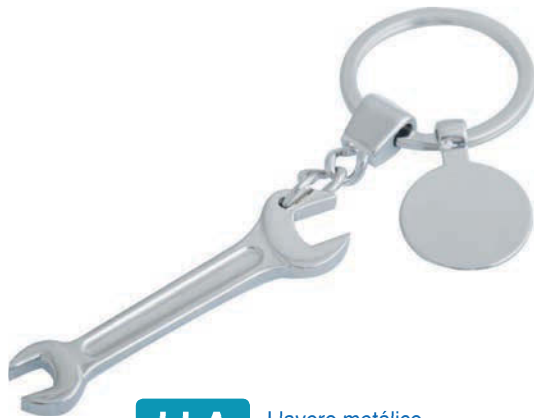

LLA 235 Llavery metálico.
12X1.5 cm.