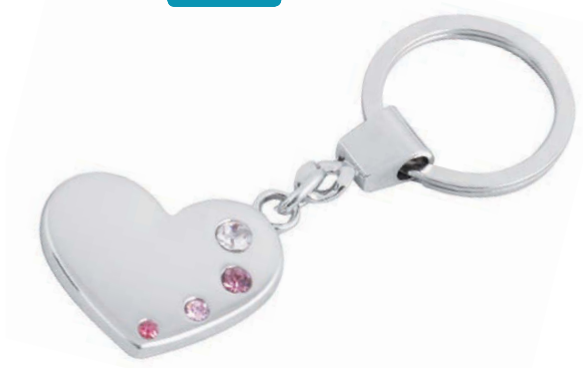

DM 33 Llavero metálico
con pedrería.
3X8 cm.