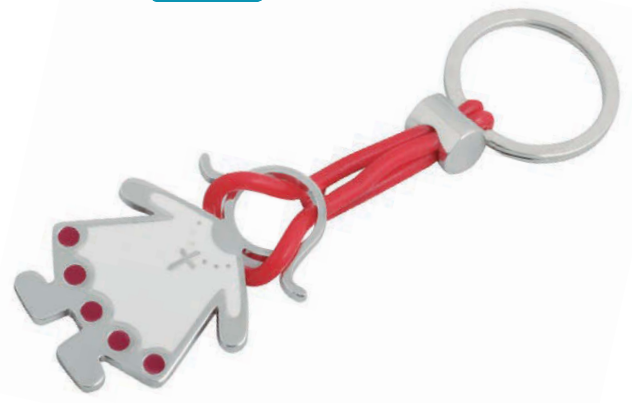

IF 132 Llavero metálico con campana. 3.6X6.1 cm.

IF 68 Llavero metálico con pedrería. 2.5X9.5 cm.

IF 21 Llavero metálico esmaltado. 3.2X7 cm.

IF 138 Llavero metálico. 2.7X9.1 cm.

IF 57 Llavero metálico esmaltado con caucho. 3.5X11 cm.