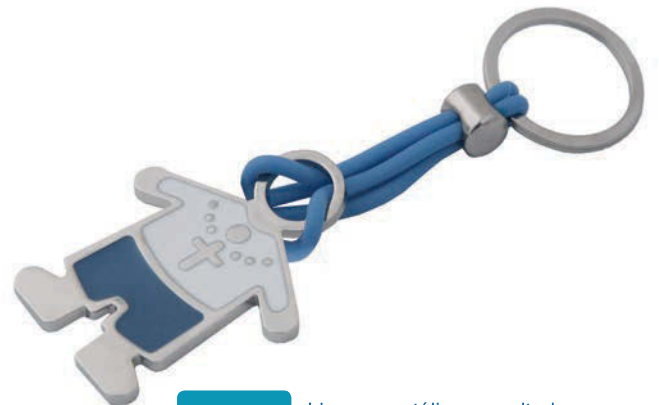

IF 84 Llavero metálico esmaltado con caucho. 3.5X11 cm.