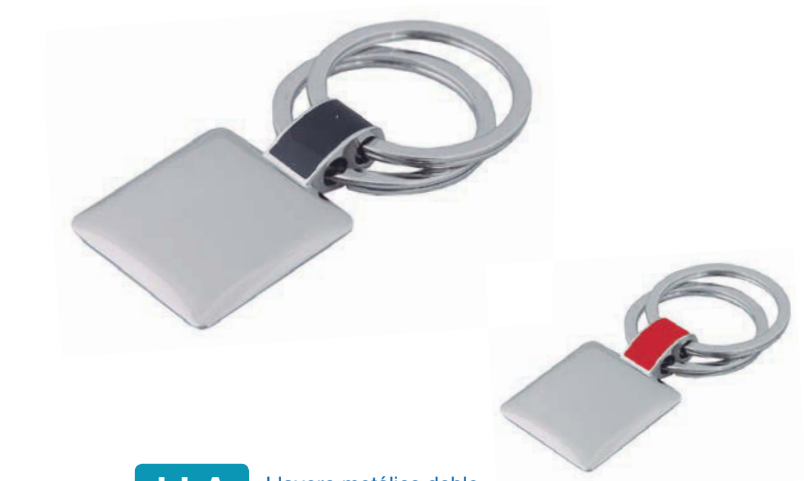

LLA 112 Llavero metálico doble vista con dos argollas. 3.1x7.5 cm.