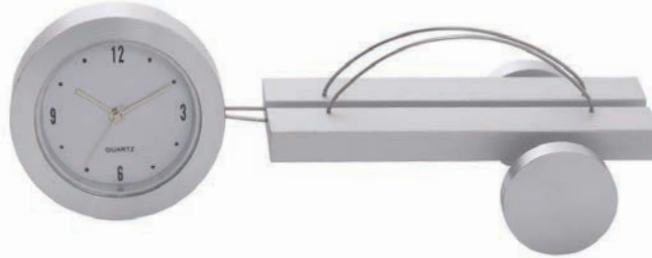

RL 94 Reloj, tarjetero de aluminio.
15 X 5.5 cm.