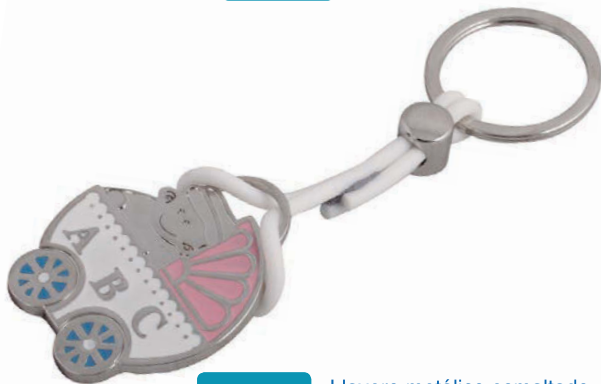

IF 59 Llavero metálico esmaltado
con caucho.
4X10.1 cm.