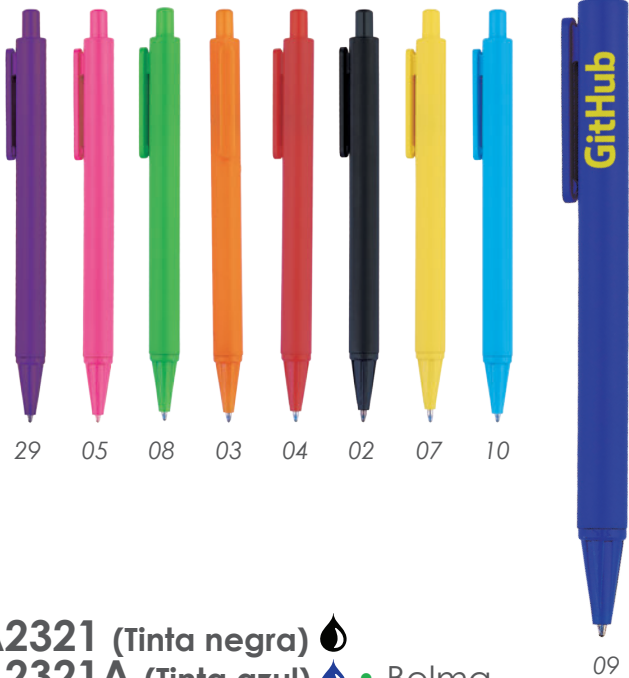

A2321 (Tinta negra) A2321A (Tinta azul) • Belma

Bolígrafo de plástico con cuerpo en color. Mecanismo de click.

MT Plástico MD 13.6 x 1 cm EM 1000 Pzas.
IMPRESIÓN SE TM