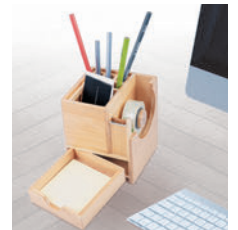

A2506 • Bamdesk

Lapicera multifuncional de bambú con diferentes ranuras para colocar lápices y bolígrafos. Incluye despachador de cinta adhesiva y cajón. Presentación: caja en color café.

MT Bambú MD 10.2 x 10.2 x 11.5 cm EM 24 pzas.
IMPRESIÓN GL FC