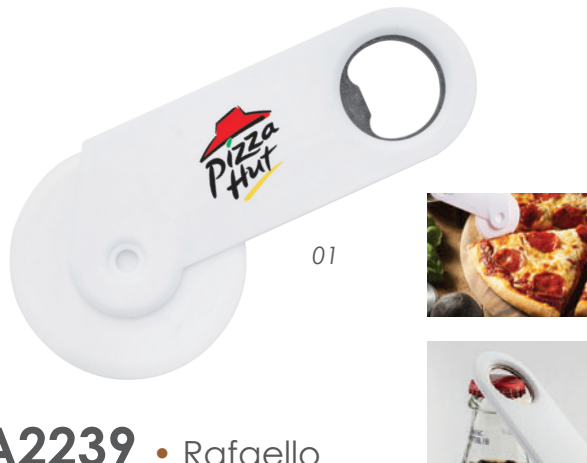

## A2371 • Opener

Destapador con sacacorchos manual. El sacacorchos se guarda en el cuerpo del mango y se extrae fácilmente.

MT Plástico ABS / Acero inoxidable MD 14.7 x 3.9 x 1.2 cm  
EM 400 Pzas. IMPRESIÓN SE TM FC