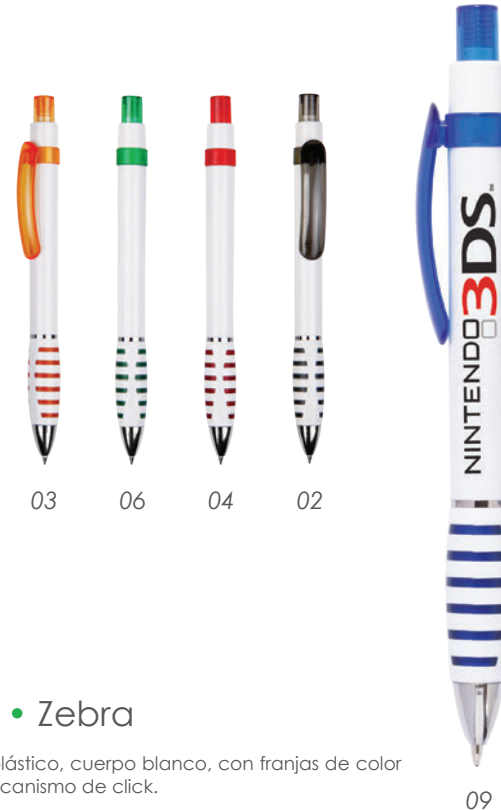

### TBP3963 • Andares

Bolígrafo de cuerpo blanco, forma ergonómica. Punta y clip cromado, detalle de color translúcido en base.

MT Plástico MD 14.5 x 1,2 cm  
EM 1000 Pzas. IMPRESIÓN SE TM

## A2266 • Nadia

Bolígrafo plástico de cuerpo blanco con punta cromada. Novedoso diseño de clip con detalle en color. Mecanismo retráctil.

MT Plástico MD 14 x 1.2 cm  
EM 1000 Pzas. IMPRESIÓN SE TM

## 1134 • Zebra

Bolígrafo de plástico, cuerpo blanco, con franjas de color traslúcido. Mecanismo de click.

MT Plástico MD 13.8 x 1.2 cm  
EM 1000 Pzas. IMPRESIÓN SE TM

Con grabado decorativo