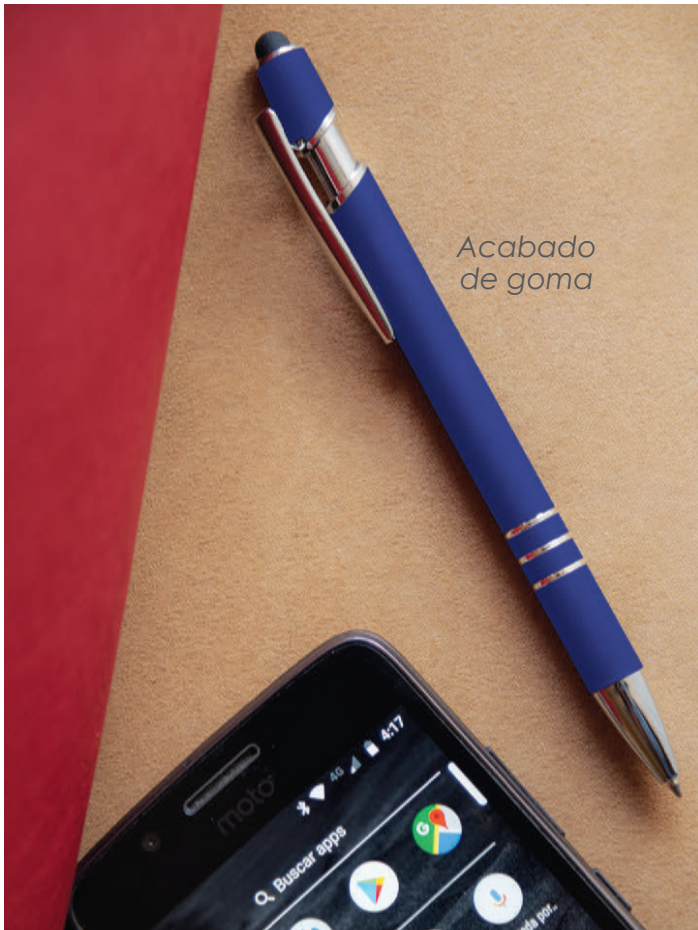

## A2603 • Serena

Bolígrafo de aluminio retráctil con clip metálico y punta touch. Cuenta con un barril con cristales brillantes.

MT Aluminio MD 14.5 x 1 cm EM 1000 pzas. IMPRESIÓN GL SE TM

01

04

02

09

Nuevo