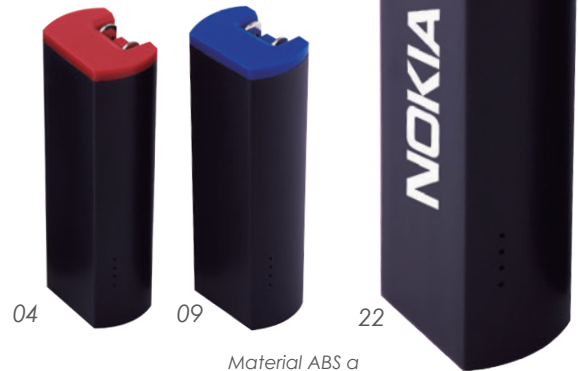

04

09

22

Material ABS a prueba de fuego

A2361 • Orson

Batería portátil recargable con adaptador de corriente alterna. El adaptador permite que se conecte a la toma de corriente de pared CA, para realizar fácilmente la carga de la batería. Cuenta con indicador LED que permite un mejor control del dispositivo. Input: AC 100-240V- 50 / 60Hz. Output: DC 5V/1A. Capacidad 2200 mAh. Incluye cable de micro USB a USB. Certificado CE ROHS FCC. Presentación: caja en color blanco.

MT Plástico ABS MD 10.3 x 3.7 x 2.4 cm
EM 100 Pzas. IMPRESIÓN SE TM FC