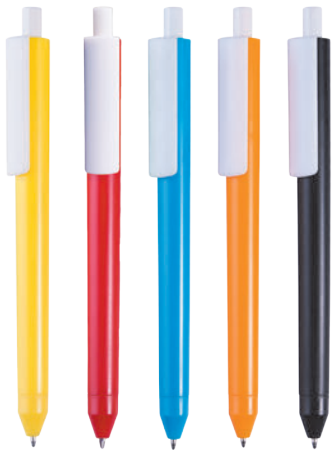

07 04 10 03 02

A2128 • Farben

Bolígrafo tipo suizo, cuerpo de color, clip y tapón en blanco. Mecanismo de click.

MT Plástico MD 14 x 1.2 cm
EM 1000 Pzas.
IMPRESIÓN SE TM FC