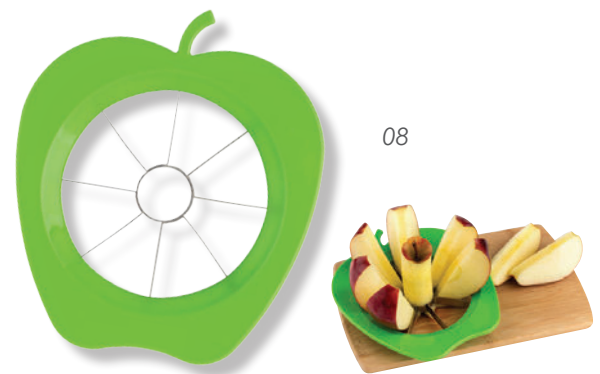

A2253 • Apple Cut

Cortador de manzanas para 8 gajos con descorazonador.

MT Plástico PS / Acero inoxidable MD 13.5 x 16 x 2 cm
EM 120 Pzas. IMPRESIÓN TM