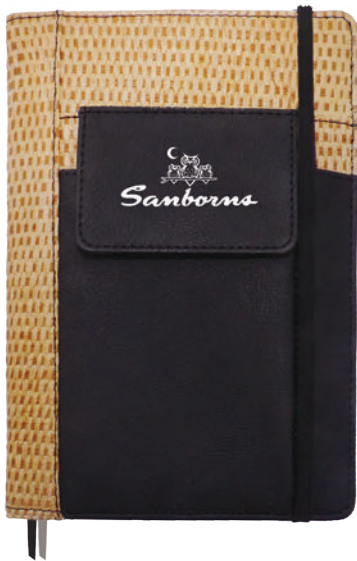

02

A2427 • Duval

Agendario portacelular de 112 hojas (224 páginas) con textura en la cubierta. Incluye 2 compartimentos en color en el exterior, uno para bolígrafo (no incluido) y el otro para smartphone, el cual se cierra con solapa de velcro. Contiene: hoja de datos personales, calendarios 2019 a 2023, teléfonos de emergencia, hojas de notas, banda elástica para sujetar la cubierta y separador doble de listón. No incluye bolígrafo. Presentación: caja en color blanco.

MT Curpiel / Yute **MT** 21.8 x 15.5 x 3 cm. (Tamaño A5)
EM 30 Pzas. **IMPRESIÓN** SE GL FC