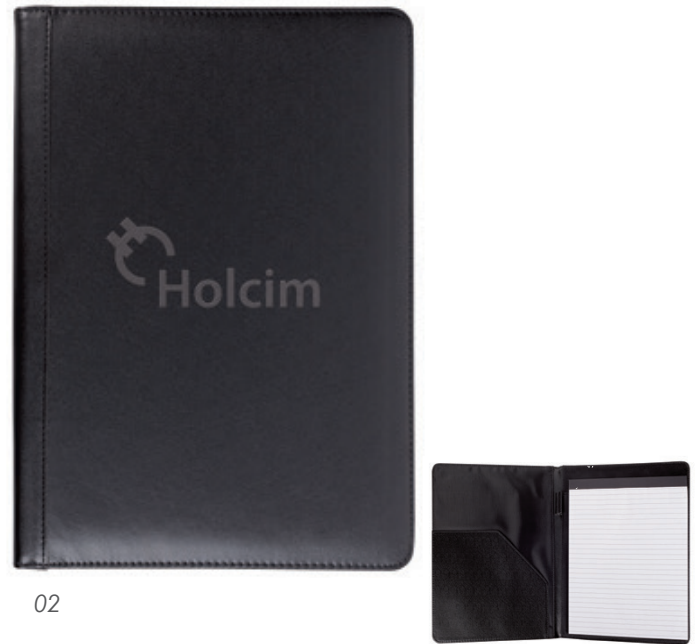

## OF843 • Alfa

Carpeta ejecutiva con block de 29 hojas rayadas, banderas adhesivas, compartimento para documentos, porta tarjetas y cinta elástica para sujetar la pluma.

**MT** Curpiel **MD** 24.6 x 31.7 cm **EM** 15 Pzas.  
**IMPRESIÓN SE GS FC**