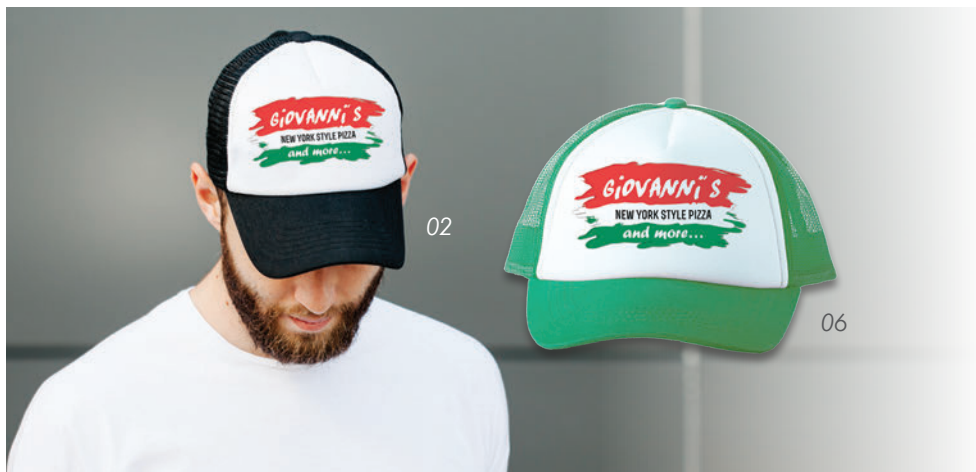

02

06

29

03

09

04

A2148 • Liberty

Gorra en poliéster con visera de algodón. Con frente acolchado y 4 gajos en malla. Ajuste con broche de plástico.

MT Poliéster MD Circunferencia 58 cm EM 200 Pzas. IMPRESIÓN SUB TR

Nuevo