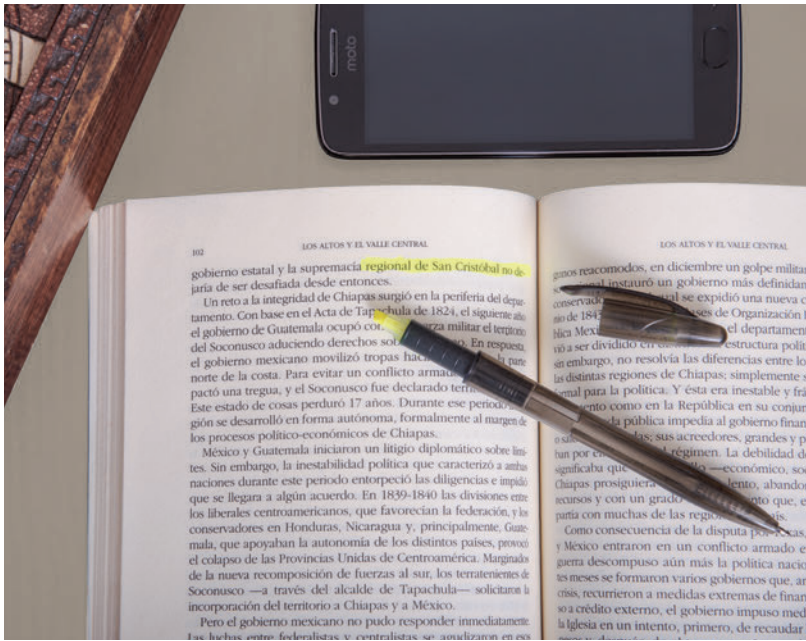

Nuevo

A2600 • Flora

Bolígrafo retráctil transparente con clip y cuerpo en color. En la parte superior cuenta con marcatextos color amarillo con tapa.

MT Plástico MD 14.8 x 1.2 cm
EM 1000 pzas. IMPRESIÓN SE TM

22

13

04

A2126 • Talent

Bolígrafo retráctil, goma de sujeción antideslizante, cuenta con marcador en la parte superior con tapa. Marcatextos color amarillo, en gel que no se corre y no se seca.

MT Plástico MD 14.8 x 1.5 cm
EM 1000 Pzas. IMPRESIÓN TM

A2447 • Mark

Marcador de plástico fosforescente de práctico diseño, con tapa y cuerpo que indican el color de la tinta.

MT Plástico MD 13.8 x 1.6 cm
EM 1000 Pzas. IMPRESIÓN SE TM