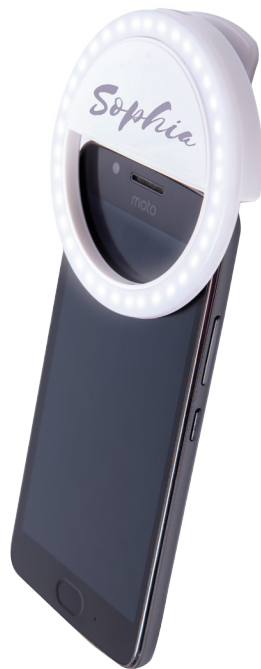

06

Salud y Belleza

Antiestrés • Cuidado Personal