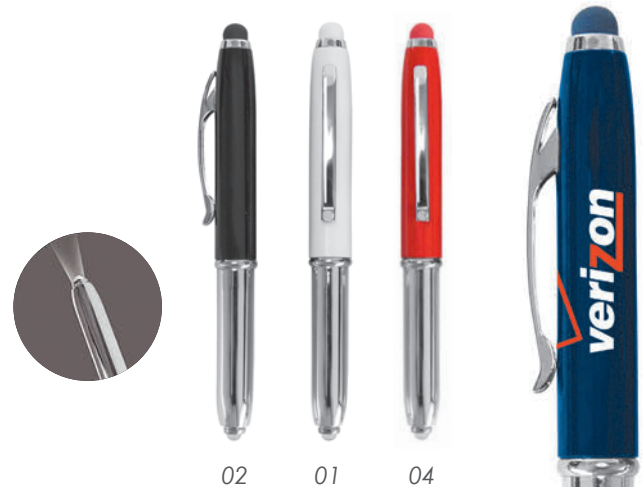

02

01

04

A2129 • Montt

Bolígrafo metálico con goma especial para dispositivos touch del mismo color que el tapón del bolígrafo, un fino detalle que lo hace lucir elegante. Además, cuenta con linterna e incluye baterías.

MT Aluminio MD 12.7 x 1.2 cm

EM 500 Pzas. IMPRESIÓN TM SE GL

09