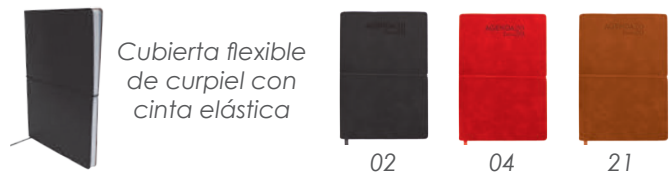

MT Curpiel MD 18 x 24.6 cm EM 30 pzas.  
IMPRESIÓN SE GS GL HS FC

Ver video

Ver video

Cuaderno de 170 hojas (340 páginas)

Cuadrado

Rayado

Puntos

Desprendible

Cubierta flexible de curpiel con cinta elástica