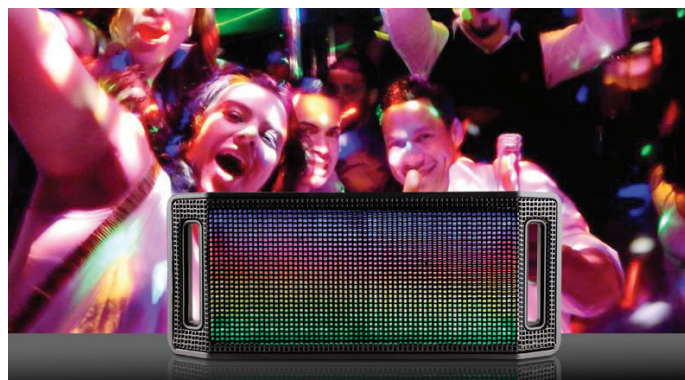

Entrada para tarjeta micro SD.

A2431 • Gort

Bocina bluetooth con power bank. Cuenta con cargador portátil móvil para teléfono y otros dispositivos digitales, manos libres, entrada para tarjeta micro SD y reproductor de audio MP3, cable USB, tarjeta de audio incorporada que proporciona entrada ISDN (red digital de servicios integrados) y entrada de audio AUX. Reproduce automáticamente desde el punto de interrupción y cuenta con tecnología rápida para cargar. Presentación: caja en color blanco.

MT Plástico ABS MD 16 x 11.8 x 9.6 cm EM 30 pzas. IMPRESIÓN TM

02

Ver video

Bocina manos libres

01

17

Cable 2

Cable 1

01

18

A2191 • Atenas

Bocina manos libres

Bocina portátil de tecnología bluetooth con batería recargable. Incluye dos cables: a) para carga de batería b) para conexión de audio. Cuenta con interruptor de encendido/avance/retroceso de música, apagado y botones para control de volumen. Presentación: caja en color blanco.

MT Plástico ABS MD 9.6 x 6.7 x 6.5 cm EM 40 Pzas. IMPRESIÓN SE FC TM

A2489 • Fest

Bocina bluetooth manos libres, con luces de ambientación que se mueven al ritmo de la música. Cuenta con controles de audio y entrada AUX. Incluye cable de carga y cable AUX. Presentación: caja en color blanco.

MT Plástico ABS MD 13.3 x 4.2 x 5.5 cm EM 40 pzas. IMPRESIÓN SE TM

Bocina manos libres

02

Con luces de ambientación

Ver video