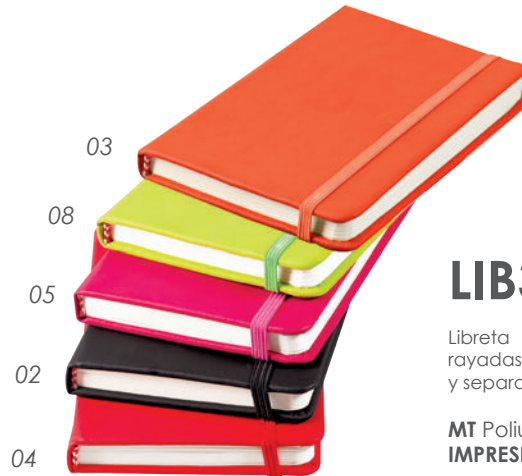

LIB3163 • Avira

Libreta personal tamaño A6 para bitácora con 96 hojas rayadas (192 páginas), banda elástica para sujetar la cubierta y separador de listón.

MT Poliuretano MD 14 x 9 cm (tamaño A6) EM 80 Pzas.
IMPRESIÓN GS SE FC