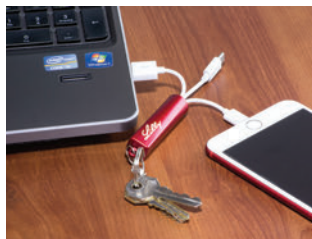

Ver video

A2449 • Calamar

Cable conector USB con adaptador dúo, para iPhone y Android, así como tipo C, con arillo metálico de llavero. Cuenta con luz LED que se enciende al conectarlo.

MT Plástico ABS MD 12.8 x 1.4 x 1.4 cm sin arillo.
EM 500 Pzas. IMPRESIÓN GL